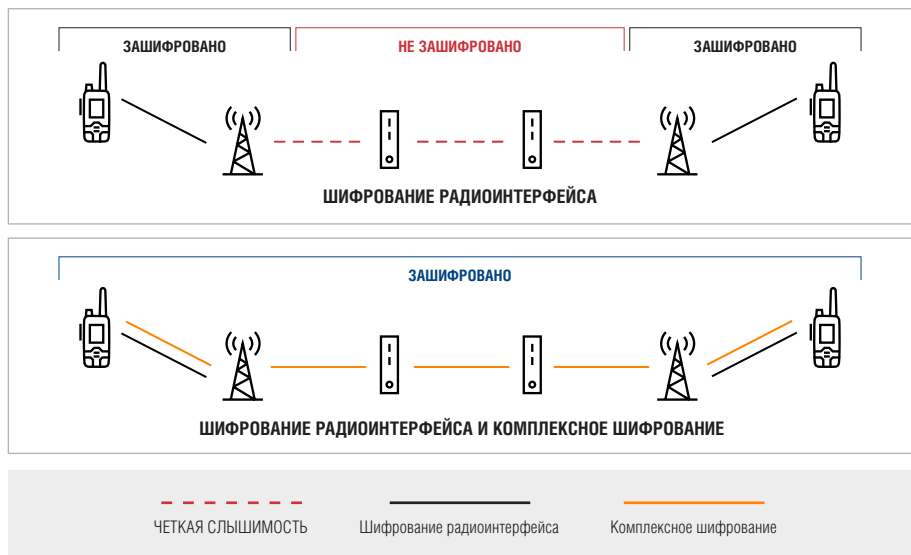

ЗАЩИЩЕННАЯ СВЯЗЬ

Угрозы в отношении связи для общественной безопасности и критически важной инфраструктуры становятся все более масштабными и изощренными.

Поэтому важно, чтобы в вашей системе связи использовались самые современные методы обеспечения безопасности и соблюдались все рекомендации. MXP600 — это первая в мире радиостанция TETRA, поддерживающая самые современные методы Bluetooth для обеспечения безопасности согласно рекомендациям Национального института стандартов и технологий США (NIST)⁵, включая 128-битный алгоритм шифрования AES оборонного класса по стандарту FIPS 140-2.

Комплексное шифрование (E2EE)

При шифровании радиointерфейса данные шифруются между терминалами и базовыми станциями, но не шифруются по всей остальной сети TETRA, оставаясь открытыми для внутренних пользователей. Либо используется 256-разрядный алгоритм AES для шифрования голоса, данных и информации о местоположении от отправителя к получателю.

MXP600 также поддерживает дистанционную смену шифровальных ключей — OTAR⁶. Благодаря ей пользователи радиостанций могут работать на месте происшествия и получать ключи шифрования на свои устройства дистанционно.

АККУМУЛЯТОР ДЛЯ САМЫХ ДОЛГИХ СМЕН

Персонал экстренных служб работает долгие смены, которые часто продлеваются по непредвиденным обстоятельствам. В таких условиях нужна радиостанция, которая не подведет в критический момент.

Стандартного аккумулятора хватает до восемнадцати часов, а дополнительного аккумулятора большой емкости — до тридцати часов⁷: этого достаточно даже для самой длительной смены. Работники никогда не останутся в сложных условиях без связи и информации. Но даже лучшие аккумуляторы рано или поздно разряжаются, поэтому мы также позаботились об их удобной замене прямо на месте. Ведь в чрезвычайной ситуации полагаться на волю случая нельзя.

ДОПОЛНИТЕЛЬНОГО
АККУМУЛЯТОРА
БОЛЬШОЙ ЕМКОСТИ
ХВАТАЕТ ДО
ТРИДЦАТИ ЧАСОВ⁷:
ЭТОГО ДОСТАТОЧНО
ДАЖЕ ДЛЯ САМОЙ
ДЛИТЕЛЬНОЙ СМЕНЫ.

⁵ <https://csrc.nist.gov/publications/detail/sp/800-121/rev-2/final>

⁶ Поддерживает: Групповой ключ шифрования (GCK), Общий ключ шифрования (ССК), Статический ключ шифрования (SCK)

⁷ При типовых смоделированных условиях