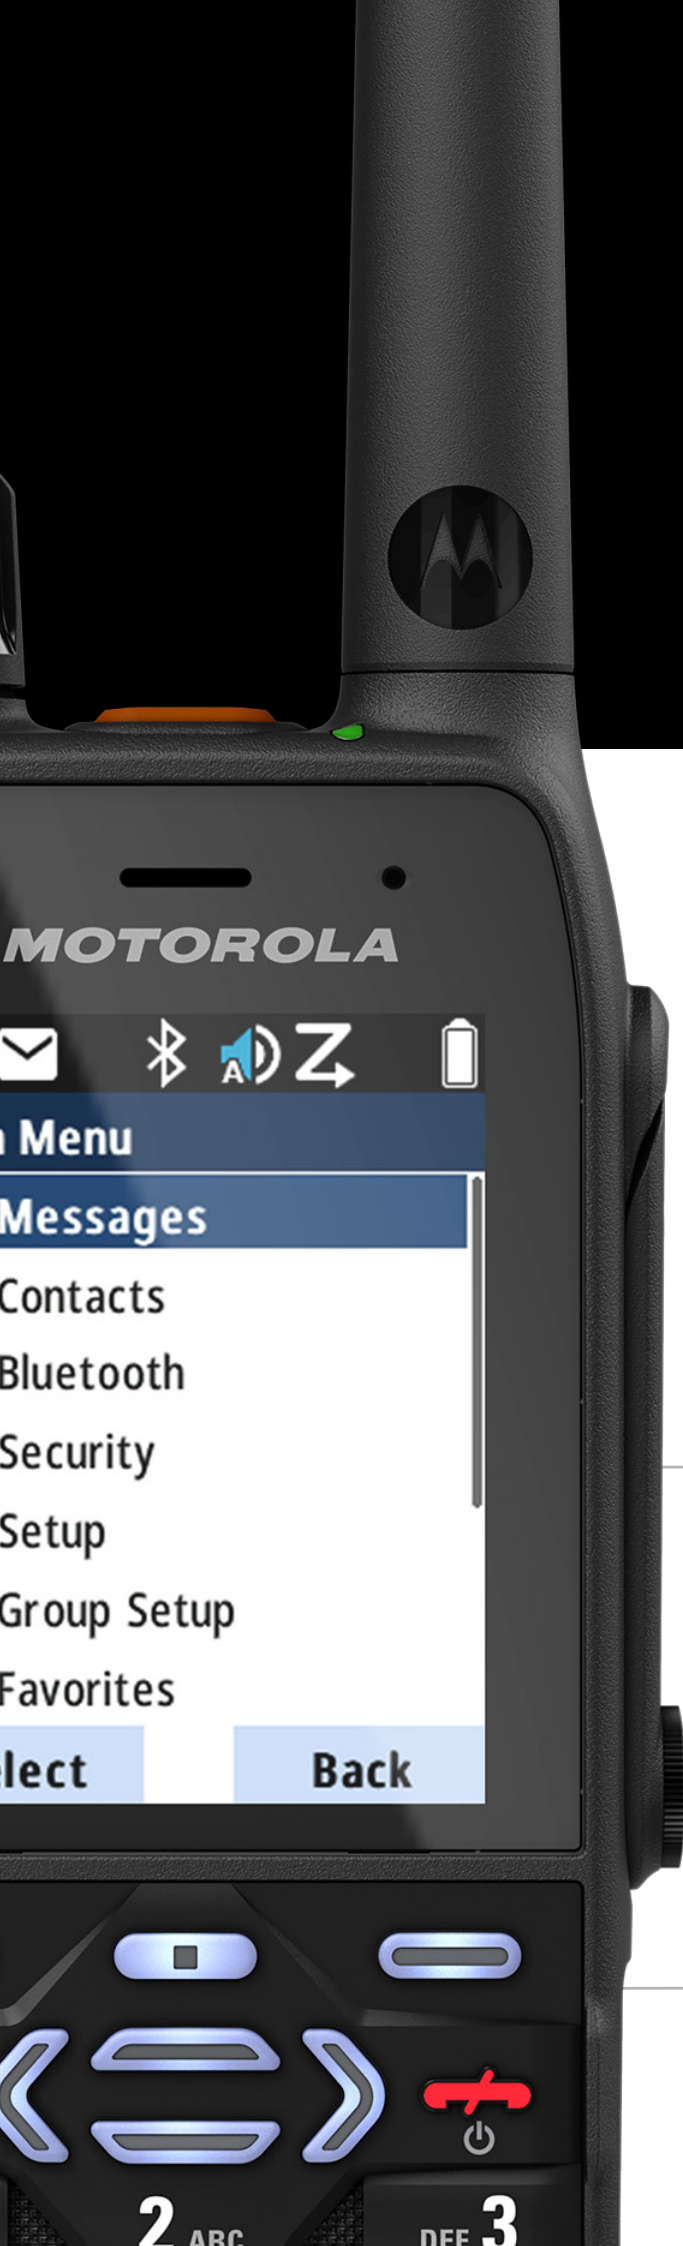

ПЕРСПЕКТИВНЫЕ ТЕХНОЛОГИИ В РАМКАХ СОТРУДНИЧЕСТВА

НАДЕЖНЫЕ ИНВЕСТИЦИИ БЛАГОДАРЯ ПЕРЕДОВЫМ ФУНКЦИЯМ

Портативные радиостанции TETRA, срок службы которых составляет многие годы, — это ваши инвестиции в будущее.

В МХР600 поддерживаются функции, доступные сегодня, например Bluetooth 5.0, и функции будущего, такие как голосовое оборудование высокой четкости (HD).

Смартфоны чрезвычайно полезны для задач, требующих постоянных операций с данными, включая ведение электронных заметок и планирование работ. С другой стороны, радиостанции TETRA идеально подходят для критически важной голосовой связи.

Поскольку все больше и больше профессионалов носят с собой как смартфон, так и радиостанцию, мы разработали модель МХР600 таким образом, чтобы она отвечала современным методам работы.

ТЕХНОЛОГИЯ BLUETOOTH 5.0 НЕ ТОЛЬКО БОЛЕЕ ПЕРСПЕКТИВНА, ЧЕМ BLUETOOTH 4.2, НО И БОЛЕЕ ЭНЕРГОЭФФЕКТИВНА.

БЛАГОДАРЯ ЭТОМУ АКСЕССУАРЫ С МАЛЫМИ АККУМУЛЯТОРАМИ, ТАКИЕ КАК НАУШНИКИ, РАБОТАЮТ ДОЛЬШЕ БЕЗ ПОДЗАРЯДКИ.